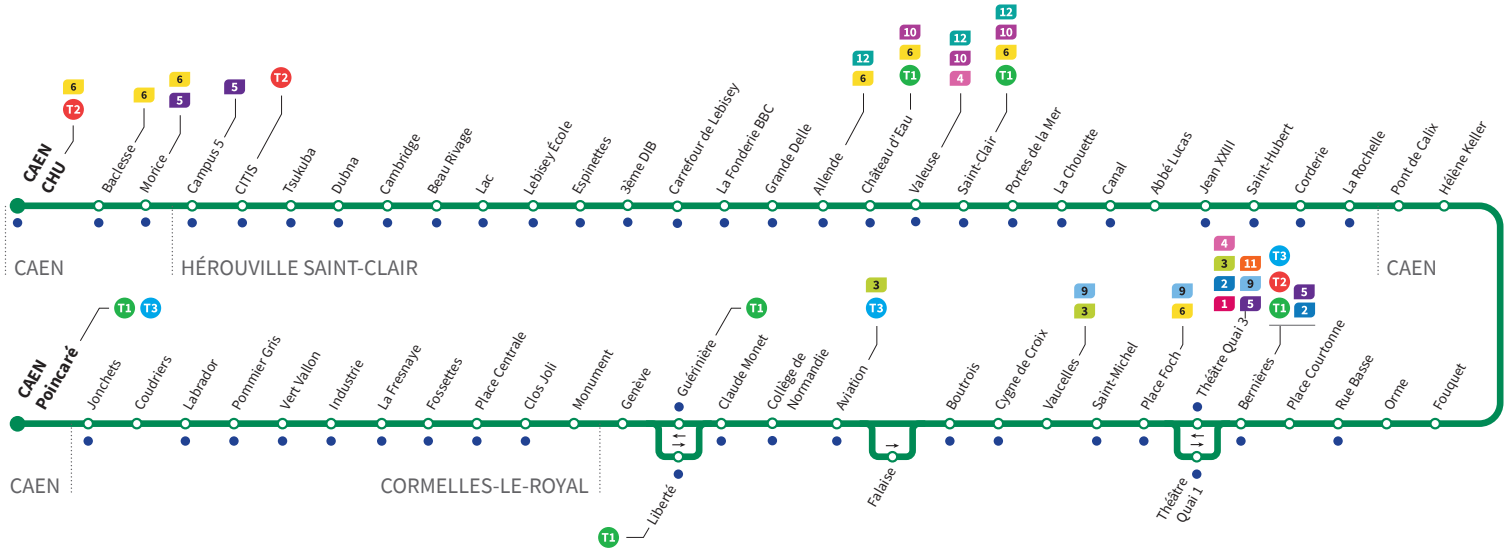

Horaires valables du lundi 29 août 2022 jusqu'au dimanche 2 juillet 2023*

Samedi Direction → CAEN - CHU

Poincaré	5.39	6.30	7.13	7.58	8.43	9.28	9.53	10.21	10.50	11.20	11.50	12.20	12.49	13.19
Fossettes	5.45	6.36	7.19	8.04	8.49	9.34	9.59	10.27	10.56	11.26	11.56	12.26	12.55	13.25
Liberté	5.50	6.42	7.25	8.10	8.55	9.40	10.05	10.33	11.02	11.32	12.02	12.32	13.01	13.31
Aviation	5.53	6.45	7.28	8.13	8.58	9.43	10.08	10.36	11.05	11.35	12.05	12.35	13.04	13.34
Vaucelles	5.56	6.48	7.31	8.16	9.01	9.46	10.12	10.40	11.09	11.39	12.09	12.39	13.08	13.38
Théâtre Quai 1	6.00	6.52	7.36	8.21	9.06	9.51	10.17	10.45	11.15	11.45	12.15	12.45	13.15	13.45
Hélène Keller	6.06	6.58	7.42	8.27	9.12	9.57	10.24	10.52	11.22	11.52	12.22	12.52	13.22	13.52
Abbé Lucas	6.10	7.02	7.46	8.32	9.17	10.02	10.29	10.57	11.27	11.57	12.27	12.57	13.27	13.57
Hérouville-Saint-Clair	6.15	7.07	7.51	8.37	9.23	10.08	10.34	11.02	11.32	12.02	12.32	13.03	13.33	14.03
Carrefour de Lebisey	6.21	7.13	7.57	8.43	9.29	10.15	10.41	11.09	11.38	12.08	12.38	13.09	13.39	14.10
CITIS	6.28	7.20	8.04	8.50	9.36	10.22	10.48	11.16	11.45	12.15	12.45	13.16	13.46	14.17
CHU	6.31	7.24	8.08	8.53	9.39	10.25	10.51	11.19	11.48	12.18	12.48	13.20	13.50	14.21

Poincaré	13.50	14.20	14.50	15.20	15.50	16.20	16.50	17.20	17.51	18.21	18.51	19.21	20.23	21.09
Fossettes	13.56	14.26	14.56	15.26	15.56	16.26	16.56	17.26	17.57	18.27	18.57	19.27	20.29	21.15
Liberté	14.02	14.32	15.02	15.32	16.02	16.32	17.02	17.32	18.03	18.33	19.03	19.33	20.35	21.20
Aviation	14.05	14.35	15.05	15.35	16.05	16.35	17.05	17.35	18.06	18.36	19.06	19.36	20.38	21.23
Vaucelles	14.08	14.38	15.08	15.38	16.08	16.40	17.10	17.40	18.10	18.40	19.09	19.39	20.41	21.26
Théâtre Quai 1	14.15	14.45	15.15	15.45	16.15	16.47	17.17	17.47	18.17	18.47	19.15	19.45	20.45	21.30
Hélène Keller	14.22	14.52	15.22	15.53	16.23	16.55	17.25	17.55	18.25	18.55	19.22	19.52	20.51	21.36
Abbé Lucas	14.27	14.57	15.27	15.58	16.28	17.01	17.31	18.01	18.30	19.00	19.27	19.57	20.55	21.40
Hérouville-Saint-Clair	14.33	15.03	15.33	16.04	16.34	17.07	17.37	18.07	18.36	19.06	19.33	20.03	21.00	21.44
Carrefour de Lebisey	14.40	15.10	15.40	16.11	16.41	17.14	17.44	18.14	18.42	19.12	19.39	20.09	21.05	21.49
CITIS	14.47	15.17	15.47	16.18	16.48	17.21	17.51	18.21	18.49	19.19	19.46	20.16	21.12	21.56
CHU	14.51	15.21	15.51	16.22	16.51	17.24	17.54	18.24	18.53	19.23	19.49	20.19	21.15	21.59

*Sous réserve de modification. Horaires théoriques sous réserve des conditions de circulation.