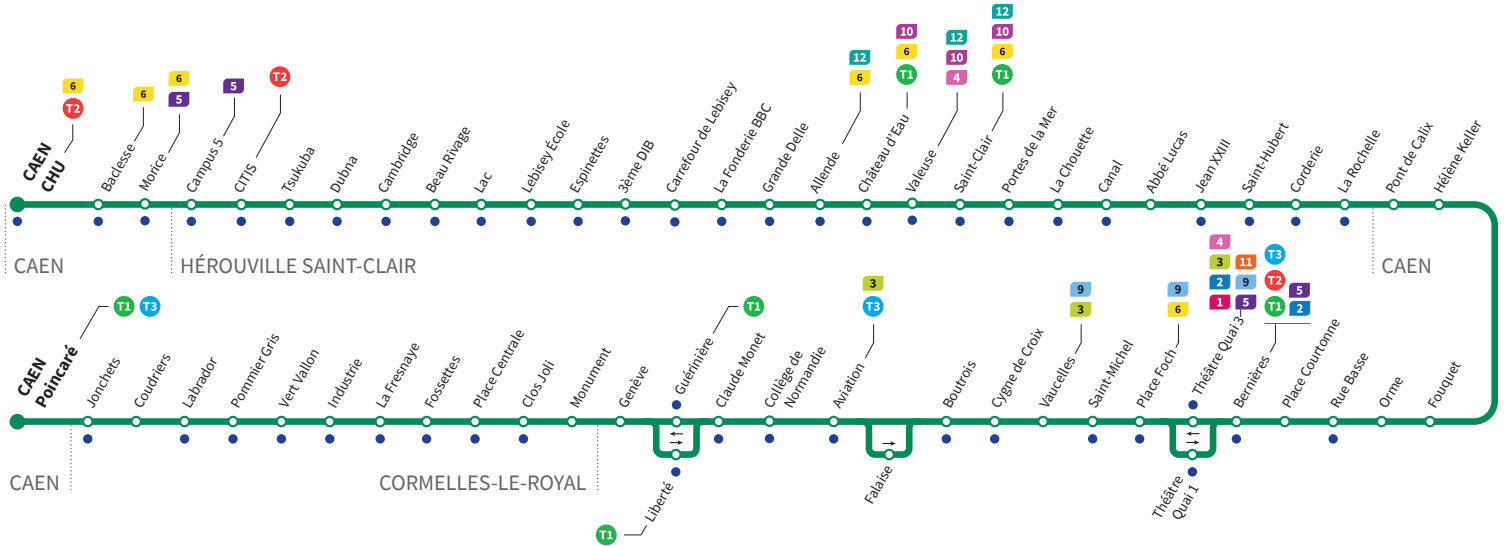

*Sous réserve de modification. Horaires théoriques sous réserve des conditions de circulation.

Horaires valables du lundi 29 août 2022 jusqu'au dimanche 2 juillet 2023*

Samedi Direction → CAEN - CHU

Poincaré	5.39	6.30	7.13	7.58	8.43	9.28	9.53	10.21	10.50	11.20	11.50	12.20	12.49	13.19
Fossettes	5.45	6.36	7.19	8.04	8.49	9.34	9.59	10.27	10.56	11.26	11.56	12.26	12.55	13.25
Liberté	5.50	6.42	7.25	8.10	8.55	9.40	10.05	10.33	11.02	11.32	12.02	12.32	13.01	13.31
Aviation	5.53	6.45	7.28	8.13	8.58	9.43	10.08	10.36	11.05	11.35	12.05	12.35	13.04	13.34
Vaucelles	5.56	6.48	7.31	8.16	9.01	9.46	10.12	10.40	11.09	11.39	12.09	12.39	13.08	13.38
Théâtre Quai 1	6.00	6.52	7.36	8.21	9.06	9.51	10.17	10.45	11.15	11.45	12.15	12.45	13.15	13.45
Hélène Keller	6.06	6.58	7.42	8.27	9.12	9.57	10.24	10.52	11.22	11.52	12.22	12.52	13.22	13.52
Abbé Lucas	6.10	7.02	7.46	8.32	9.17	10.02	10.29	10.57	11.27	11.57	12.27	12.57	13.27	13.57
Hérouville-Saint-Clair	6.15	7.07	7.51	8.37	9.23	10.08	10.34	11.02	11.32	12.02	12.32	13.03	13.33	14.03
Carrefour de Lebisey	6.21	7.13	7.57	8.43	9.29	10.15	10.41	11.09	11.38	12.08	12.38	13.09	13.39	14.10
CITIS	6.28	7.20	8.04	8.50	9.36	10.22	10.48	11.16	11.45	12.15	12.45	13.16	13.46	14.17
CHU	6.31	7.24	8.08	8.53	9.39	10.25	10.51	11.19	11.48	12.18	12.48	13.20	13.50	14.21

*Sous réserve de modification. Horaires théoriques sous réserve des conditions de circulation.

Horaires valables du lundi 29 août 2022 jusqu'au dimanche 2 juillet 2023*

Dimanches et fêtes : Direction → CAEN - Poincaré